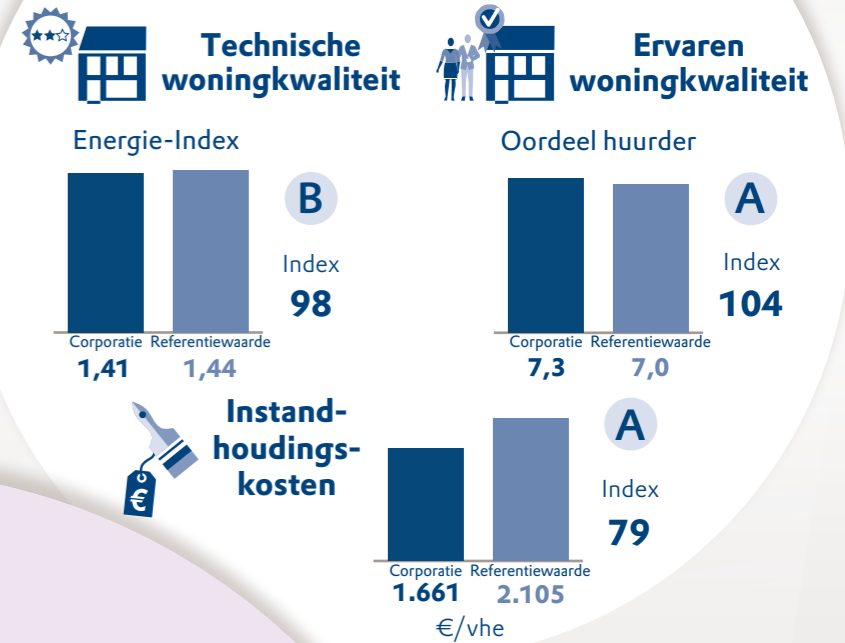

A

Huurdersoordeel

A

Duurzaamheid

A

Onderhoud & verbetering

A

Bedrijfslasten

Beschikbaarheid & betaalbaarheid

benchmark

2019 Compaen

Zie voor meer informatie het Aedes-datacentrum
www.aedesdatacentrum.nl