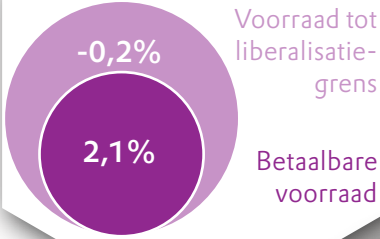

Ontwikking woningvoorraad