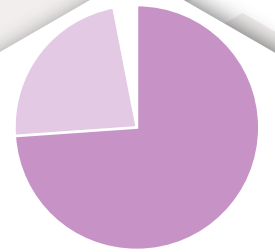

Ontwikking woningvoorraad