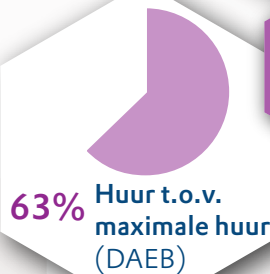

Huisvesten doelgroep

Beschikbaarheid

83% Match voorraad en doelgroep

Betaalbaarheid

Huurprijs (DAEB)

Energie-Index

Index 111

Technische woningkwaliteit