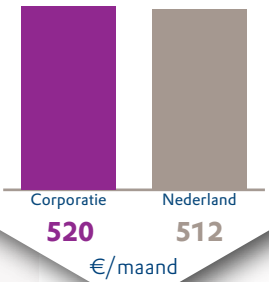

Huisvesten doelgroep

Beschikbaarheid

83% Match voorraad en doelgroep

Betaalbaarheid

Huurprijs (DAEB)

Energie-Index

Index 111

Technische woningkwaliteit