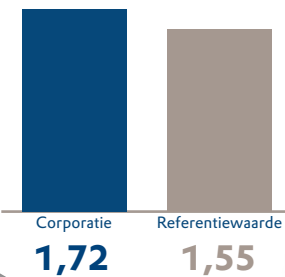

Huisvesten doelgroep

Beschikbaarheid

83% Match voorraad en doelgroep

Betaalbaarheid

Huurprijs (DAEB)

Energie-Index

Index 111

Technische woningkwaliteit