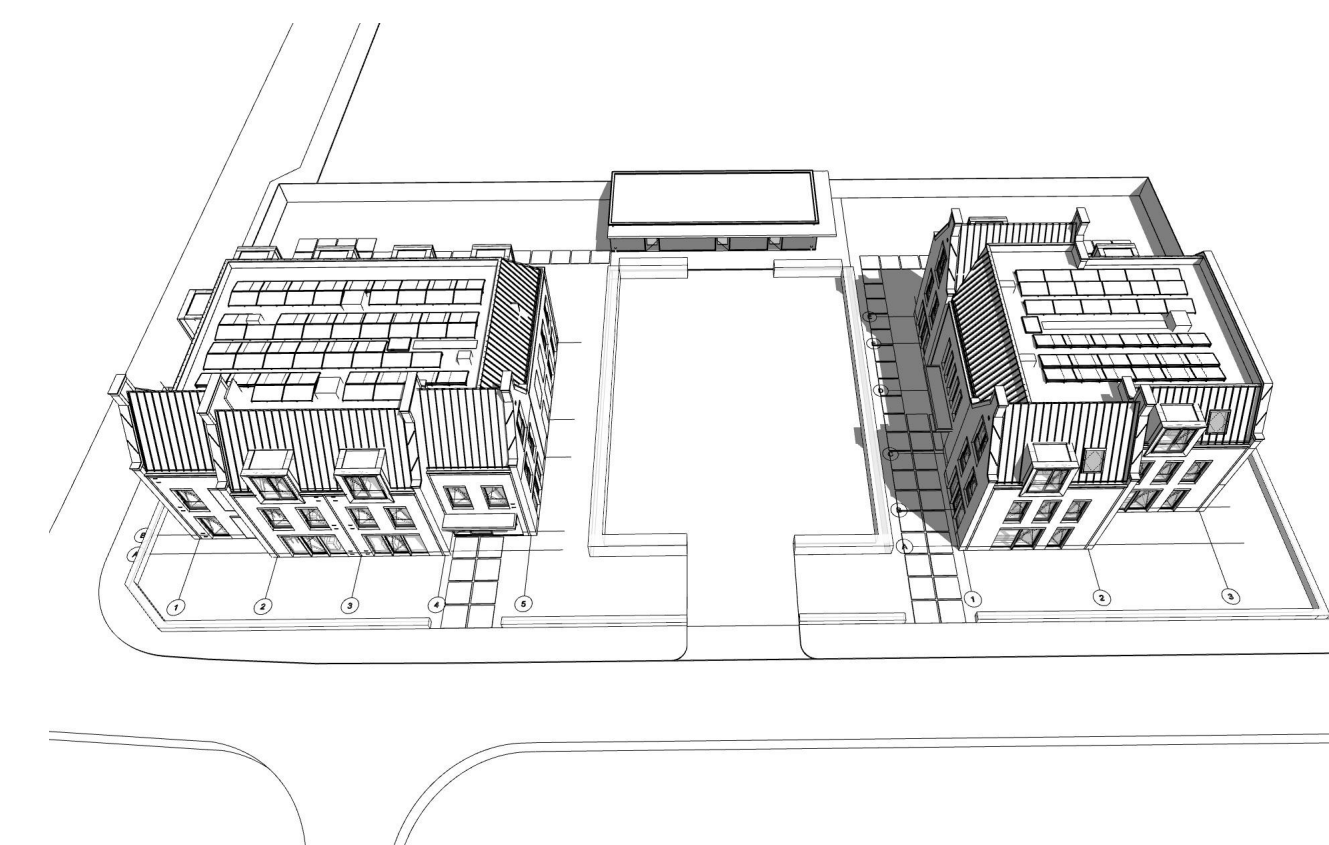

Dakaanzicht

<b>de loods</b>		architecten en adviseurs	
project: <b>Woonzorgcomplex Van der Weidenstraat</b> i.o.v. Compaen		Bosscheweg 16, 5735 GV Aarle-Rixtel tel. 0492 - 386700 www.deloods.nl	
titel: <b>dakaanzicht</b>	schaal: 1:100, 1:400 getek: PHN vorm: A1, 594x841	datum: 27-11-2020 gewijs:	fase: DO status: DEFINITIEF prijs nr: 2155
			<b>DO-105</b>