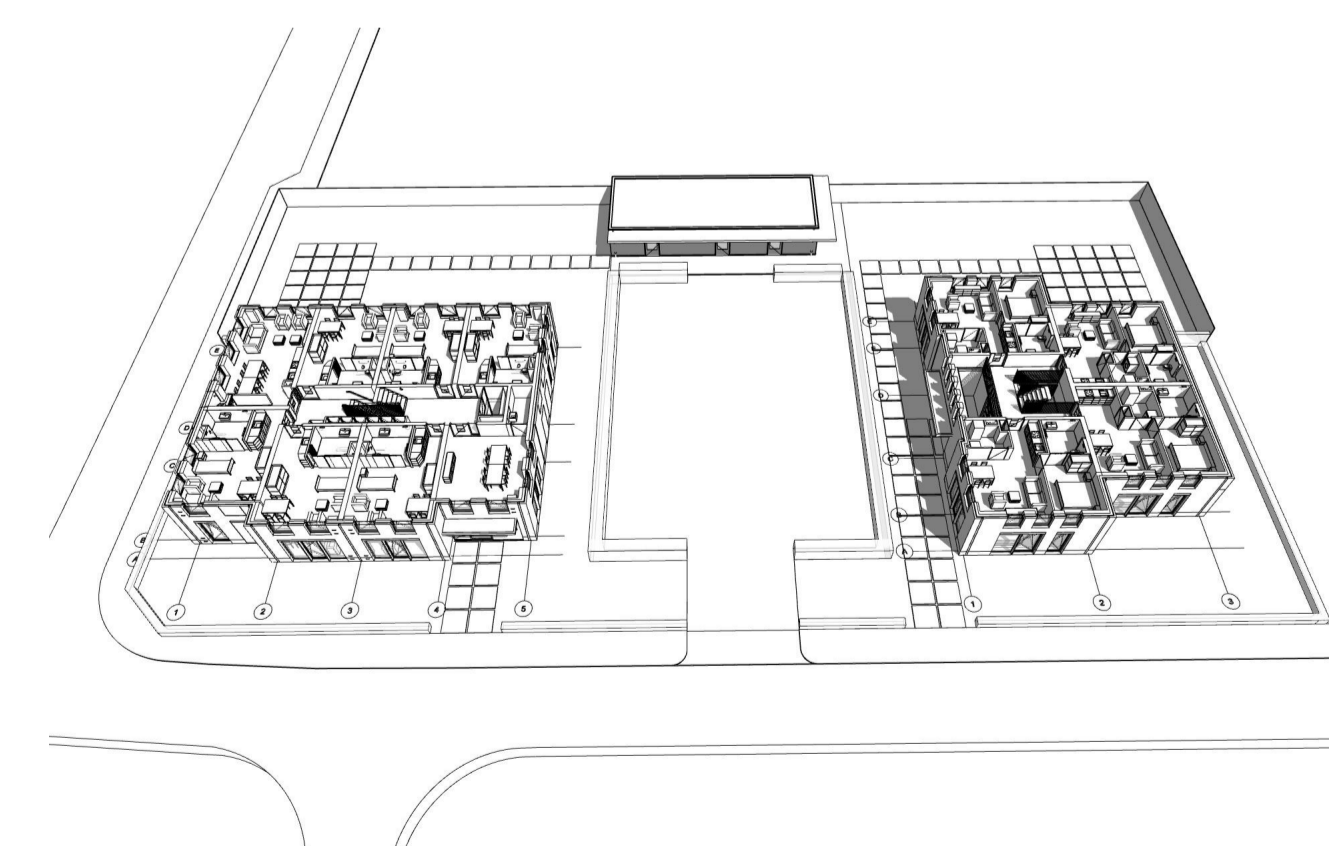

Eerste verdieping

de loods		architecten en adviseurs	
project: Woonzorgcomplex Van der Weidenstraat i.o.v. Compaan		Bosscheweg 16, 5735 GV Aarle-Rixtel tel. 0492 - 386700 www.deloods.nl	
titel: 1e verdieping	schaal: 1:100, 1:400 getek: PHN vorm: A1, 594x841	datum: 27-11-2020 gewijs:	fase: DO status: DEFINTIEF prijsnr: 2155
		DO-103	